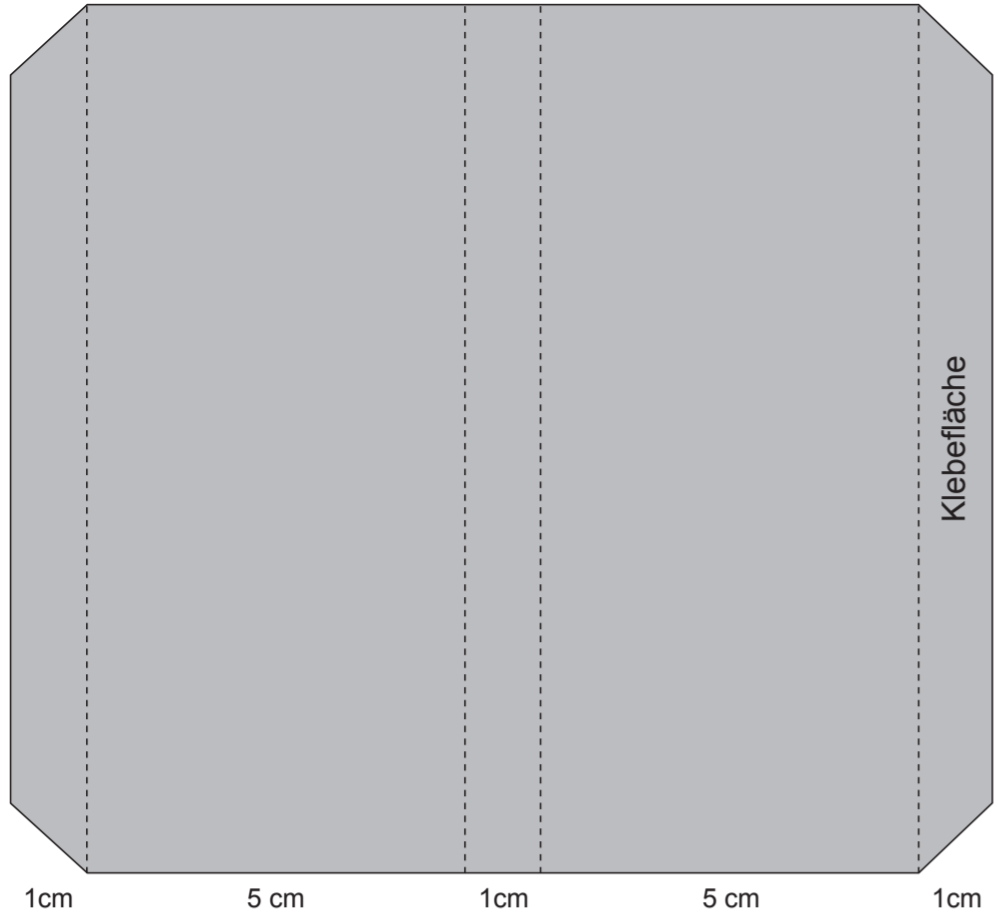

2x aus Limette Breite 13cm x Höhe 11,5cm

2x aus Limette Breite 13cm x Höhe 9cm

1x aus Limette Breite 9cm x Höhe 11,5cm

1x aus Karo Limette Breite 8,5cm x Höhe 11cm

4x Kreis Limette 1 3/4"

Banderole: 1x aus Designpapier Breite 30,5cm x Höhe 11,8cm