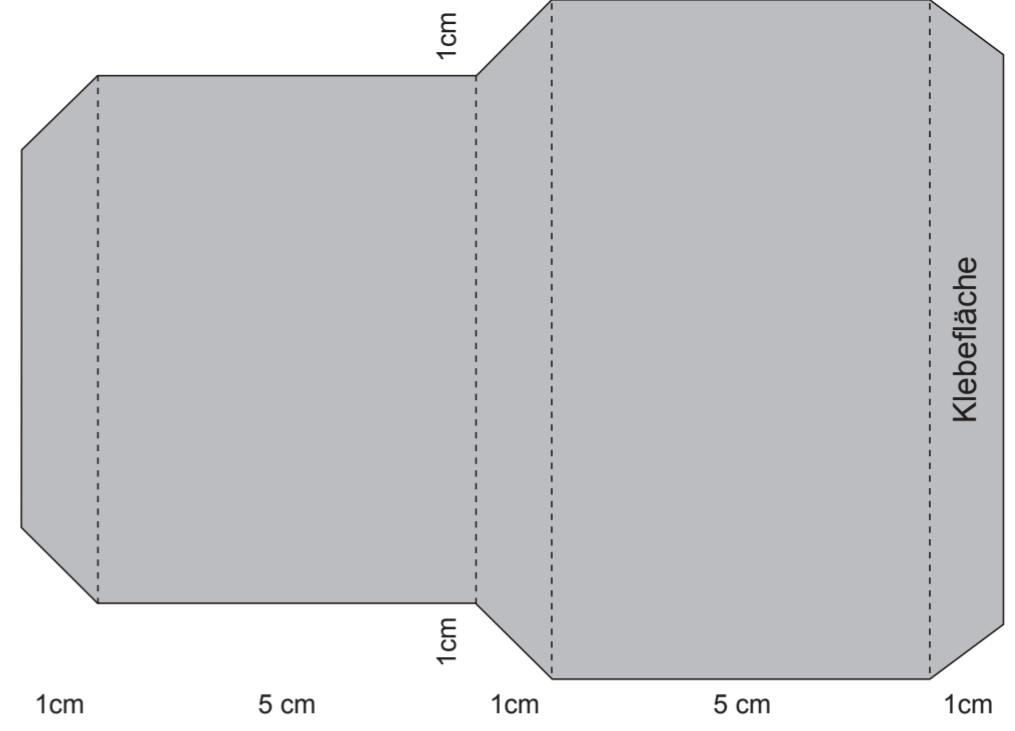

2x aus Limette Breite 13cm x Höhe 11,5cm

2x aus Limette Breite 13cm x Höhe 9cm

1x aus Limette Breite 9cm x Höhe 11,5cm

1x aus Karo Limette Breite 8,5cm x Höhe 11cm

4x Kreis Limette 1 3/4"

Banderole: 1x aus Designpapier Breite 30,5cm x Höhe 11,8cm